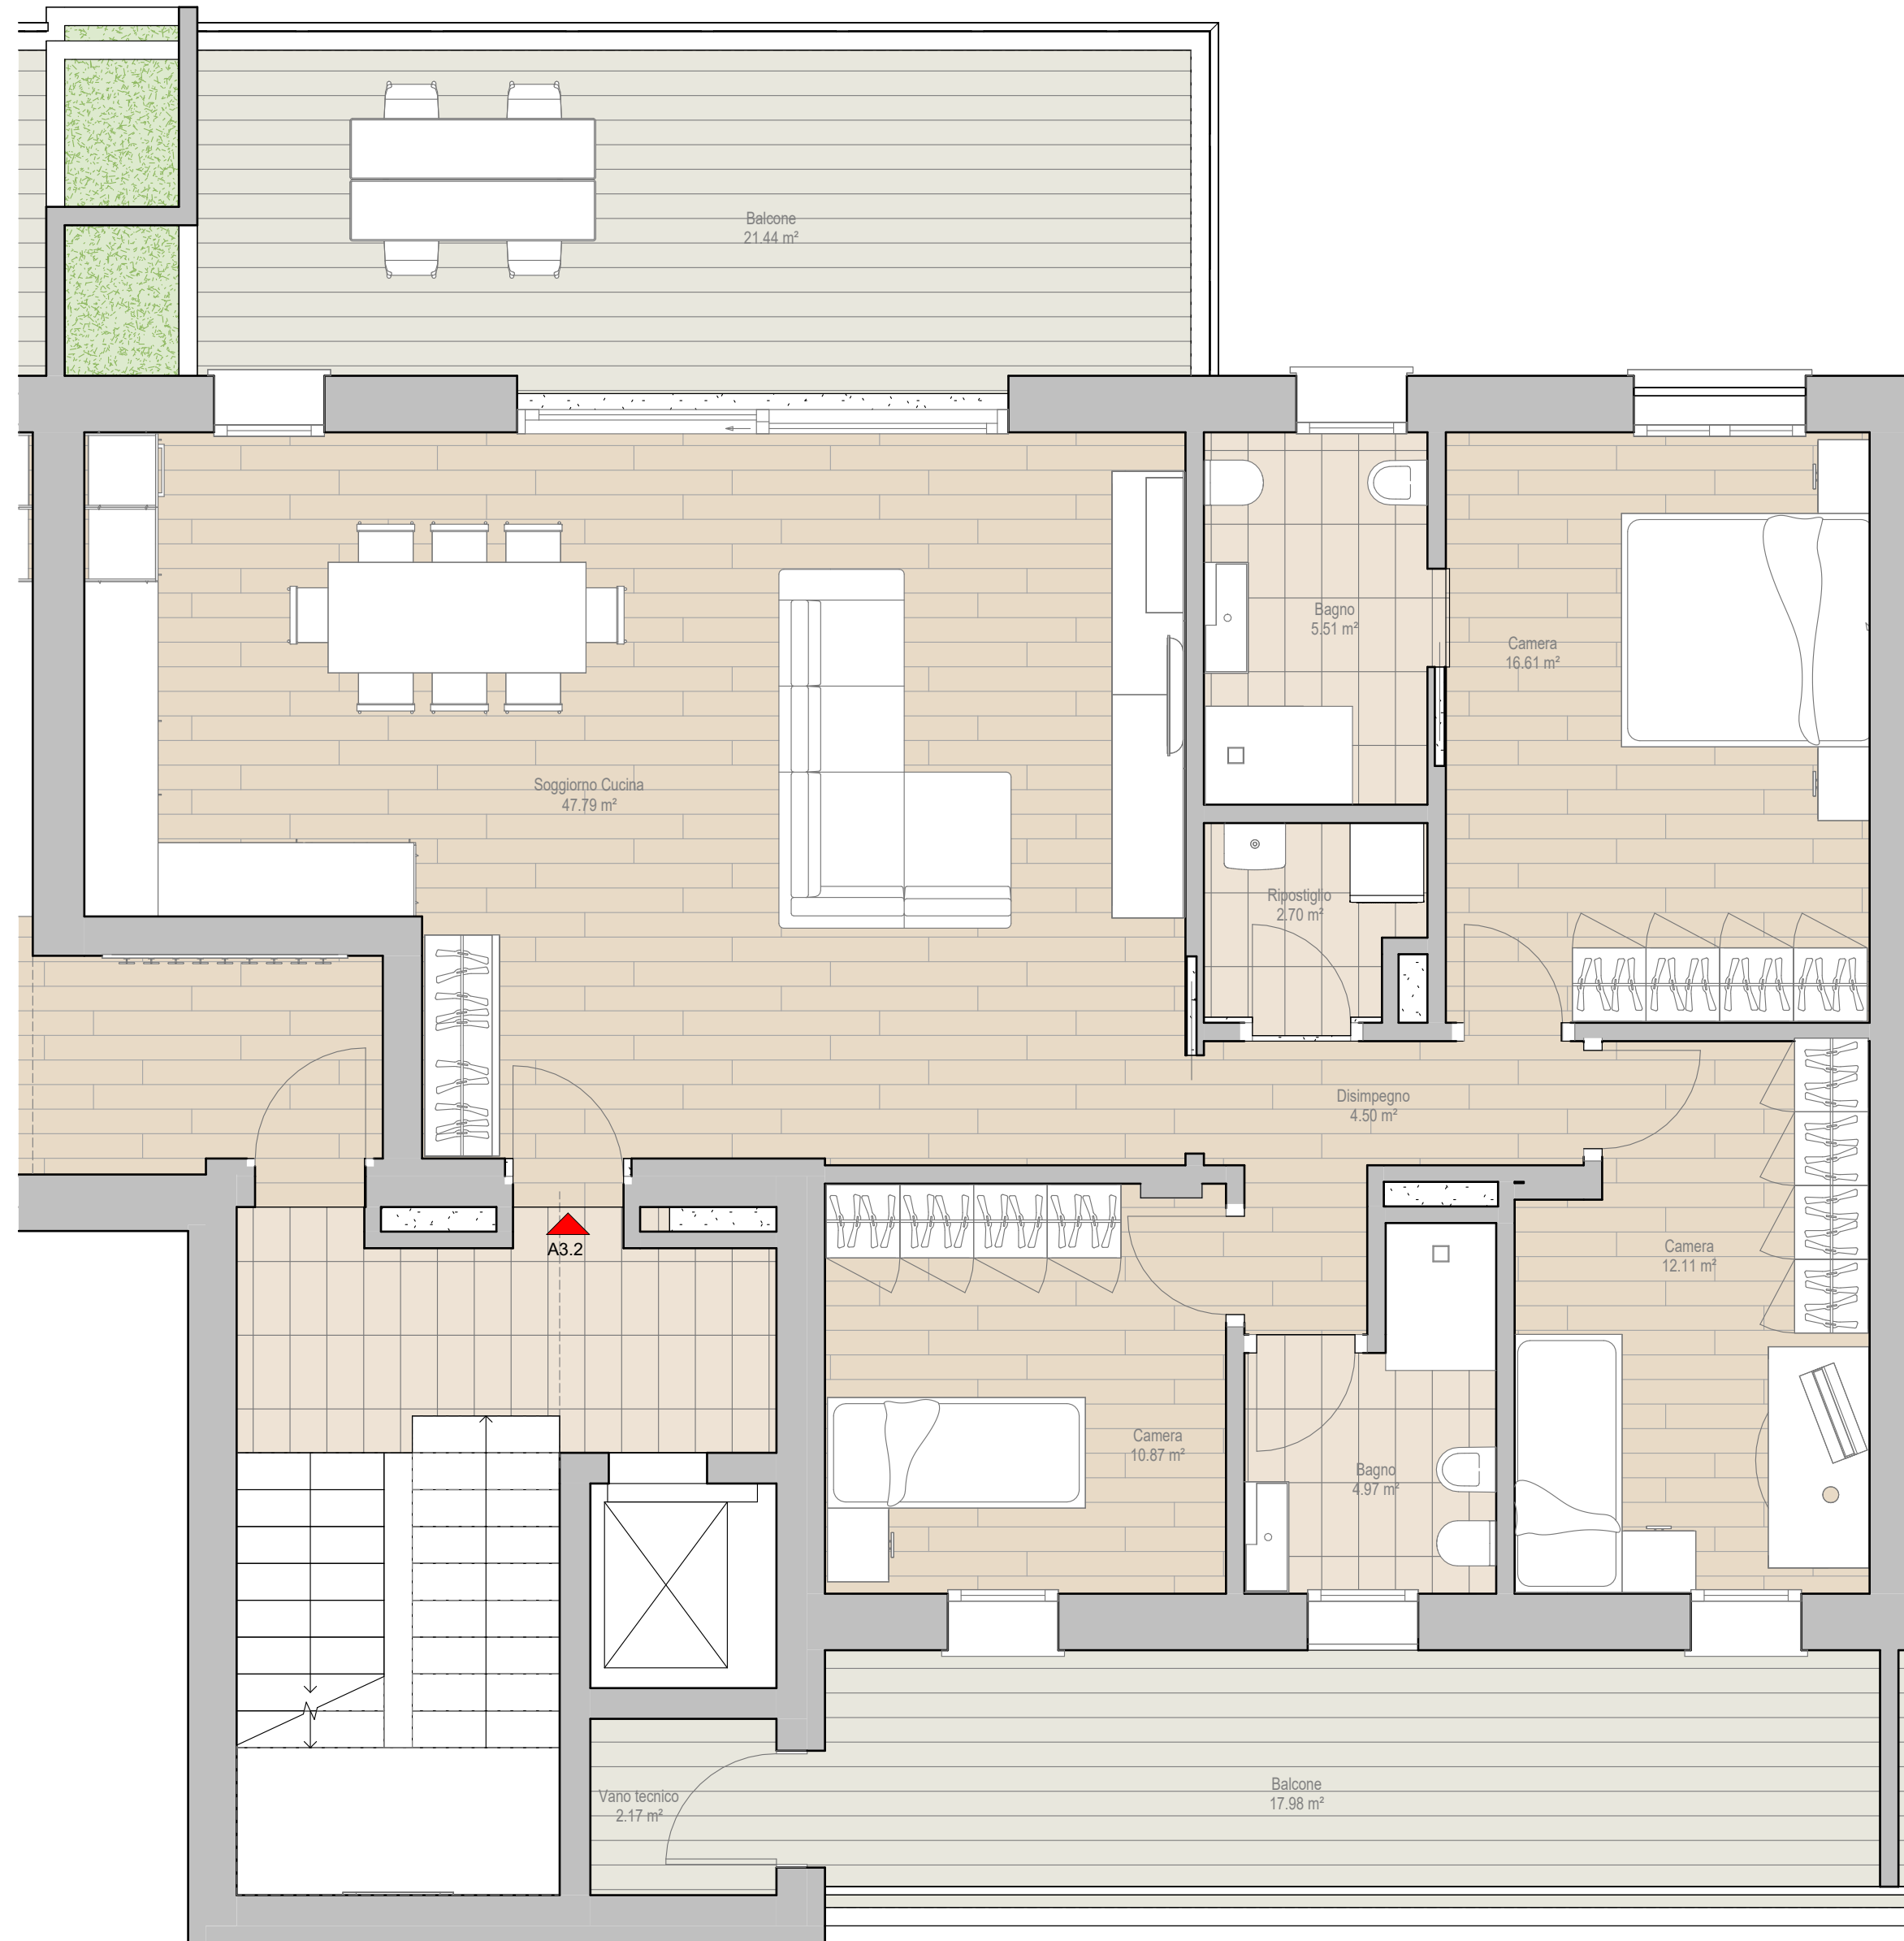

APPARTAMENTO A3.2/A5.2

Piano terzo/quinto

Tre camere
Due bagni

Balcone 21.44 m²
Balcone 17.98 m²
Superficie lorda 130.09 m²

Scala Come indicato

Scala 1:50