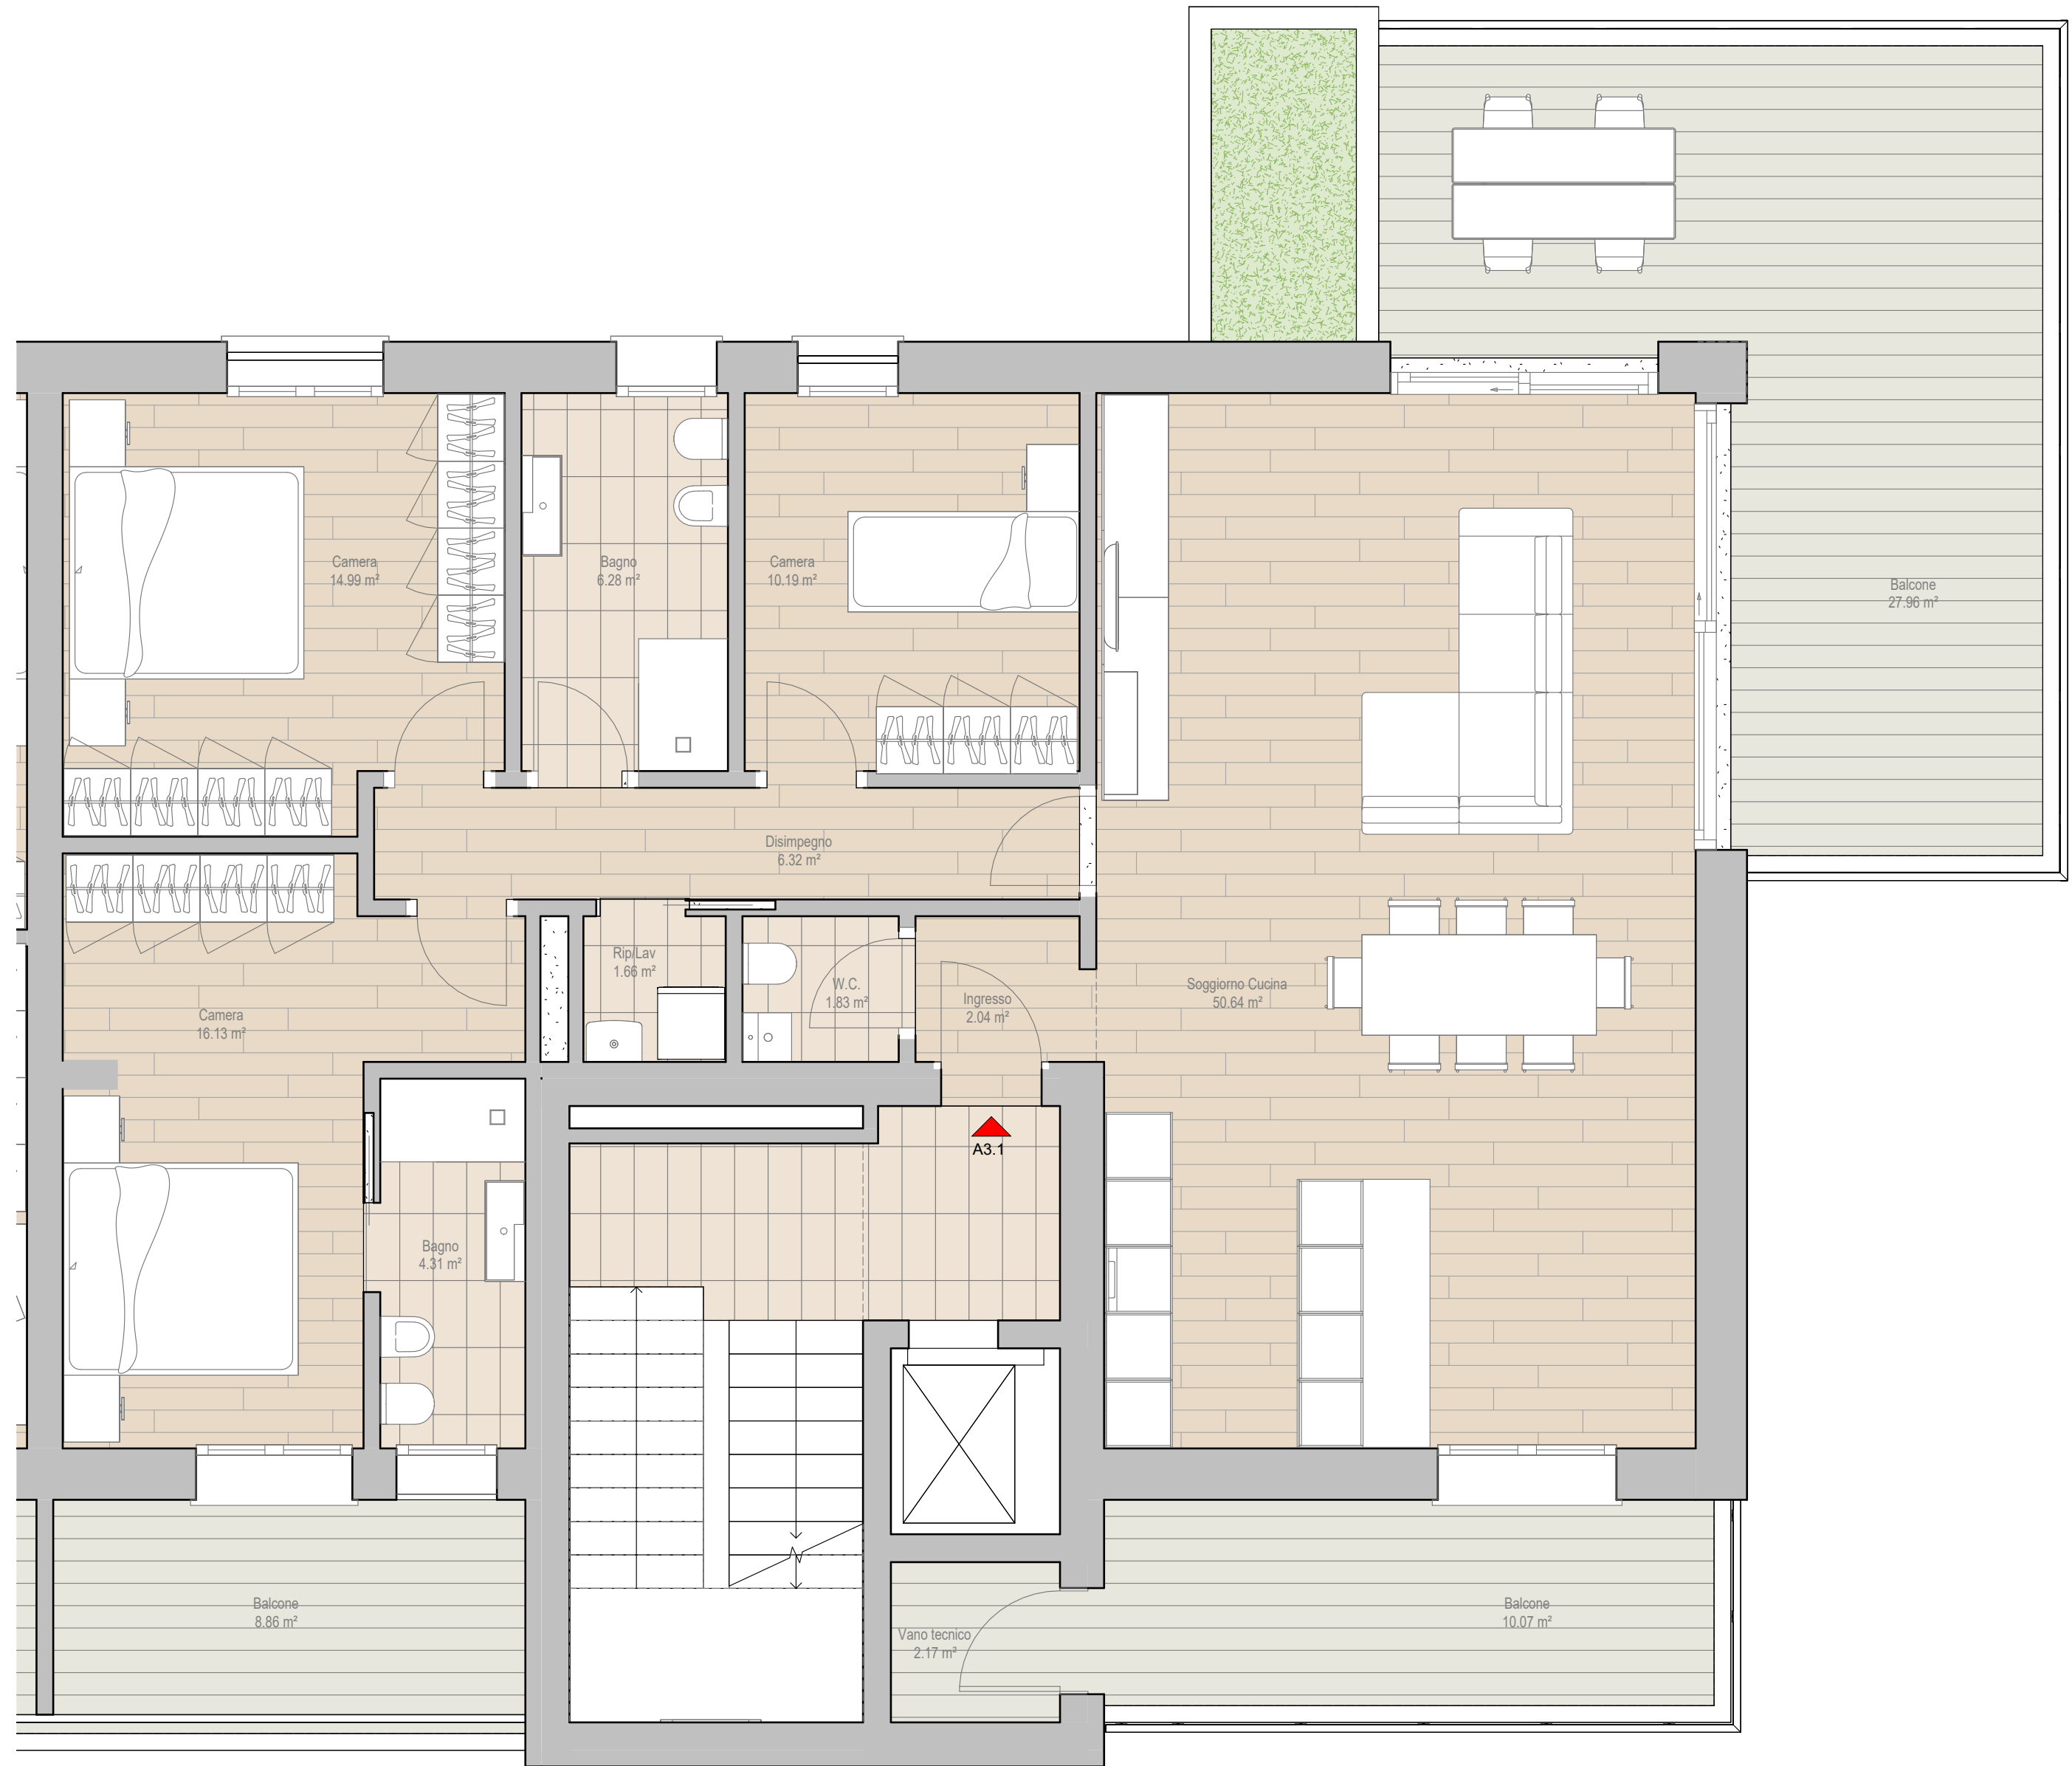

APPARTAMENTO A3.1/A5.1

Piano terzo/quinto

Tre camere  
Due bagni

Balcone 8.86 m<sup>2</sup>  
Balcone 10.07 m<sup>2</sup>  
Balcone 27.96 m<sup>2</sup>  
Superficie lorda 144.73 m<sup>2</sup>

Scala Come indicato

Scala 1 : 50