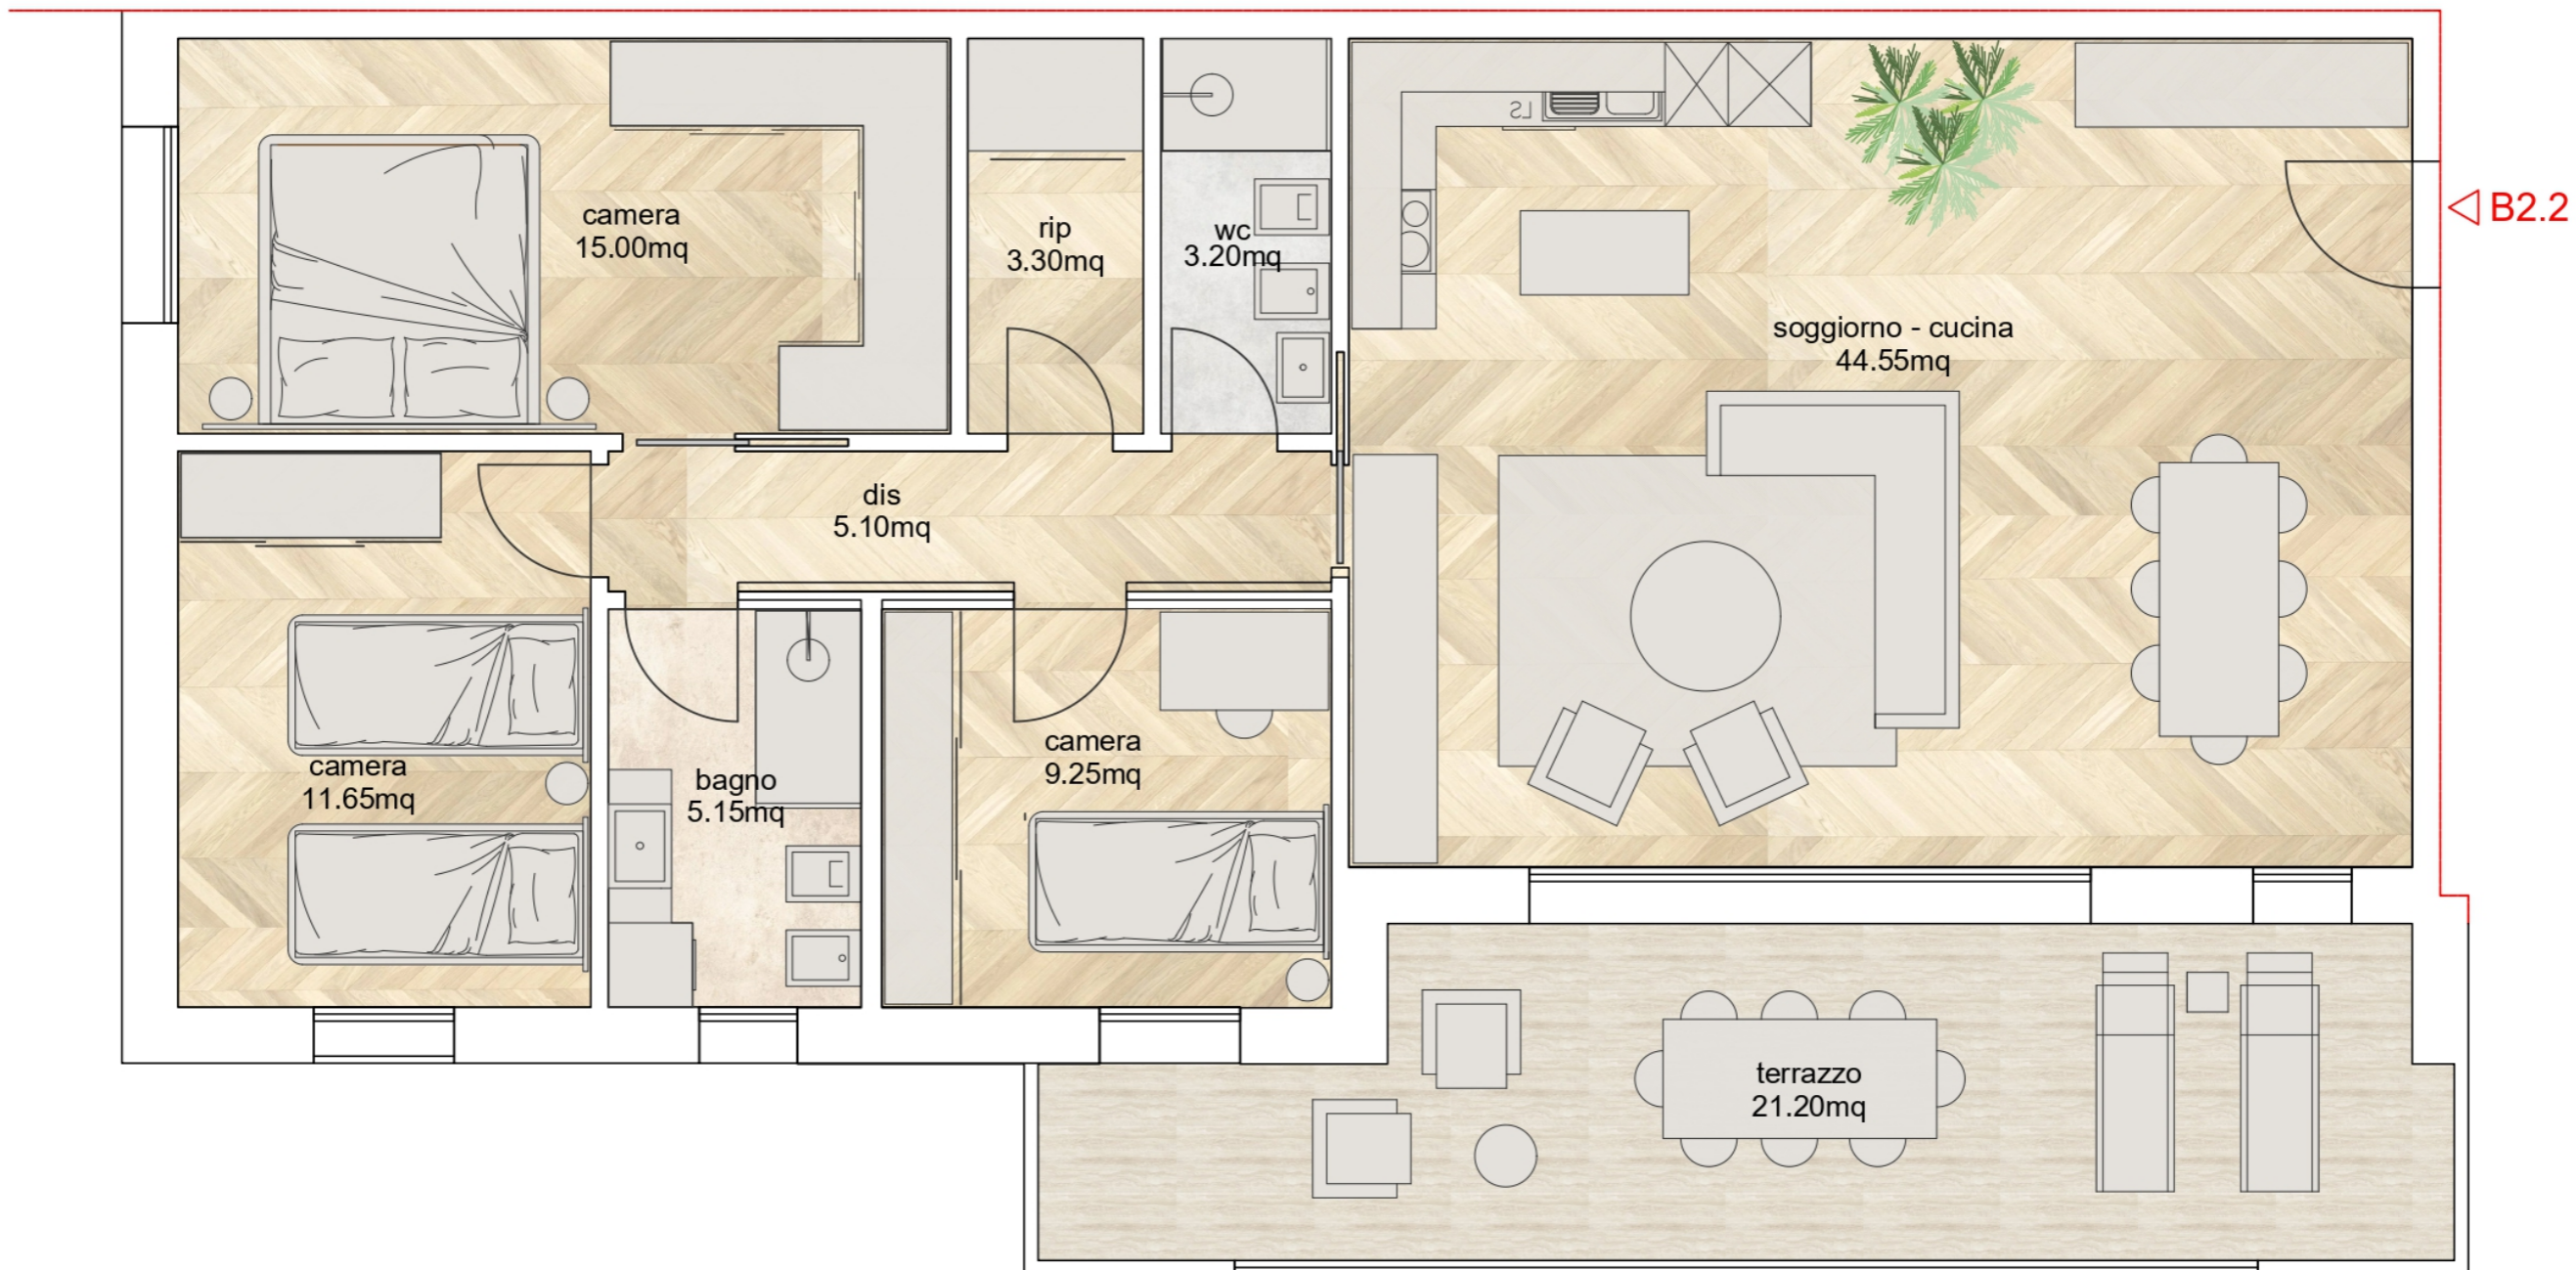

# Pianta Piano Secondo Appartamento B2.2 scala 1:50

SOLUZIONE CON BAGNO  
ADIACENTE ZONA NOTTE

Tutte le immagini e i contenuti sono di proprietà dello Studio Progest, ogni riproduzione totale o parziale è vietata.