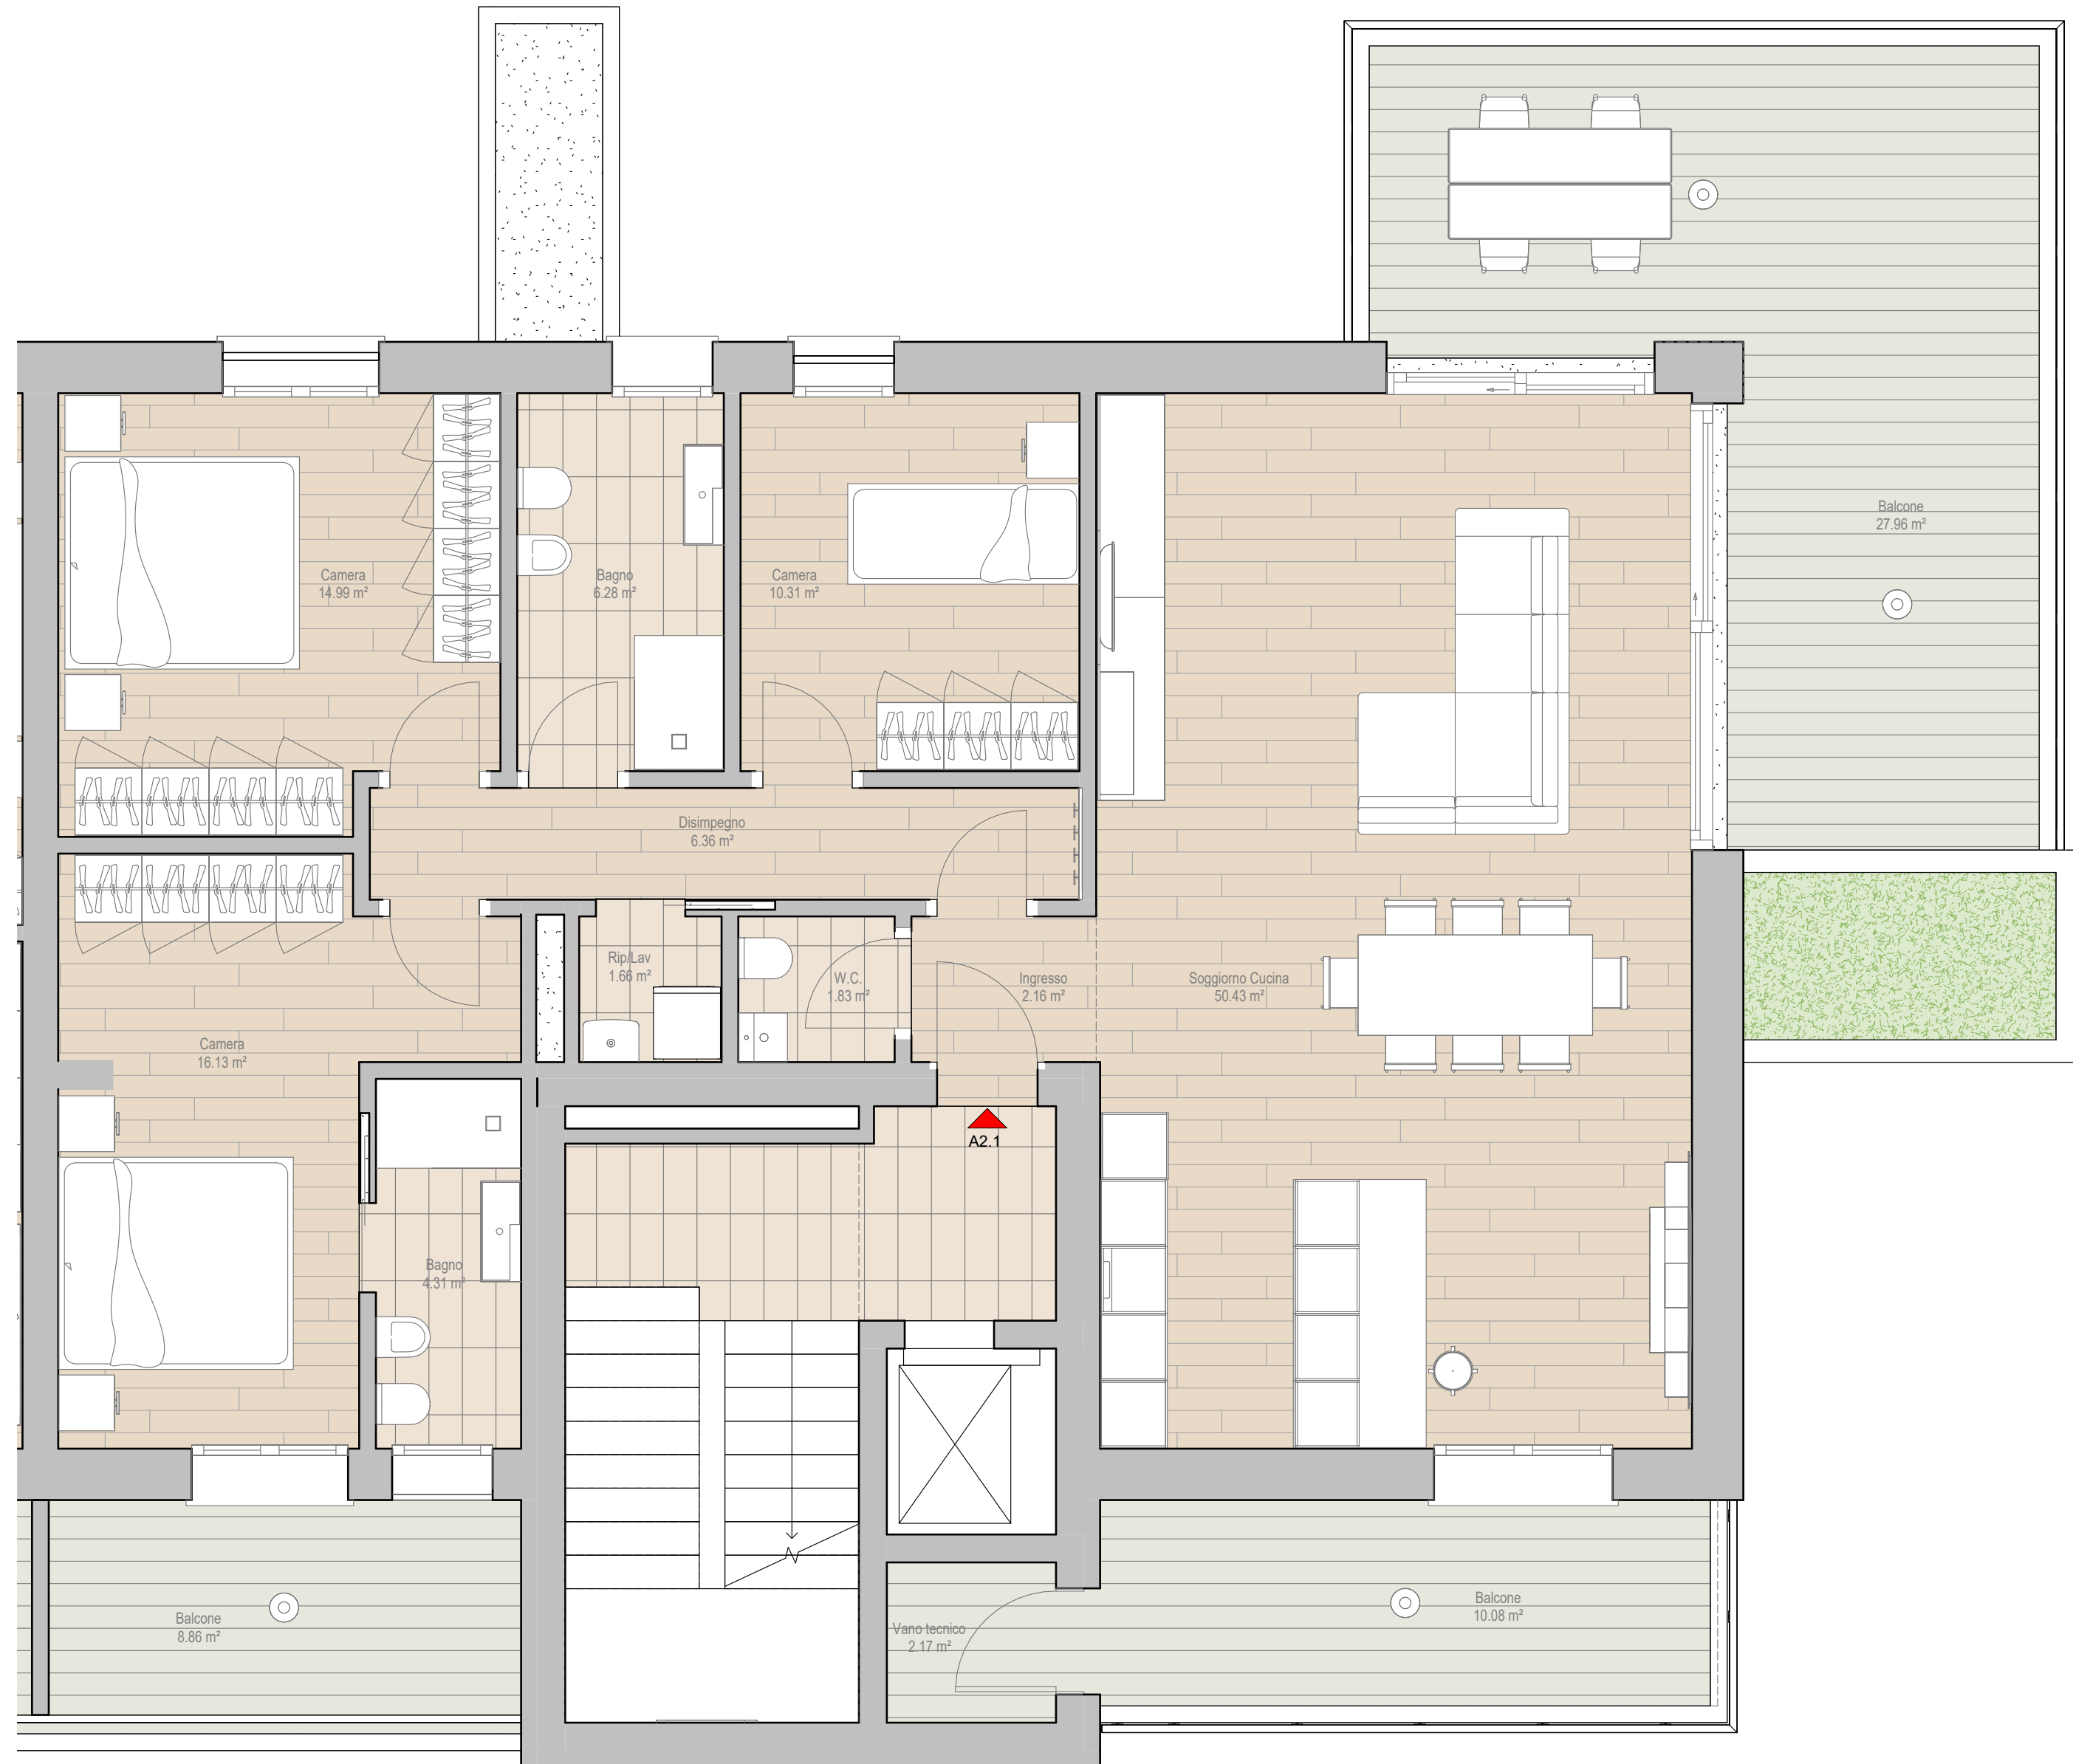

APPARTAMENTO A2.1/A4.1/A6.1

Piano secondo/quarto/sesto

Tre camere
Due bagni

Balcone	8.86 m ²
Balcone	10.07 m ²
Balcone	27.96 m ²
Superficie lorda	144.73 m ²

Scala Come indicato

Scala 1 : 50