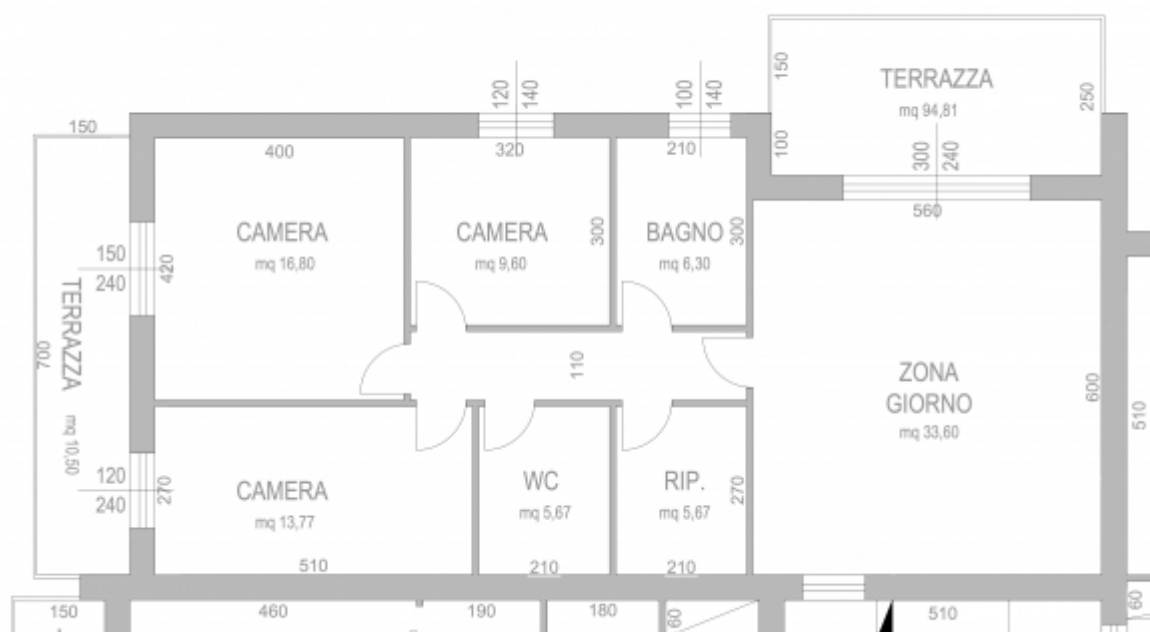

Appartamento 5

Musile di Piave (Venezia)

Anno: In costruzione

Mq: 140

Classe energetica: A

Camere: 3

Bagni: 2

Dettagli

Descrizione

Questa unità è privilegiata da spazio e comodità: ampia zona giorno, tre grandi camere, doppi servizi e ripostiglio.

Bella terrazza coperta orientata ad est, fresca d'estate e vivibile tutto l'anno.